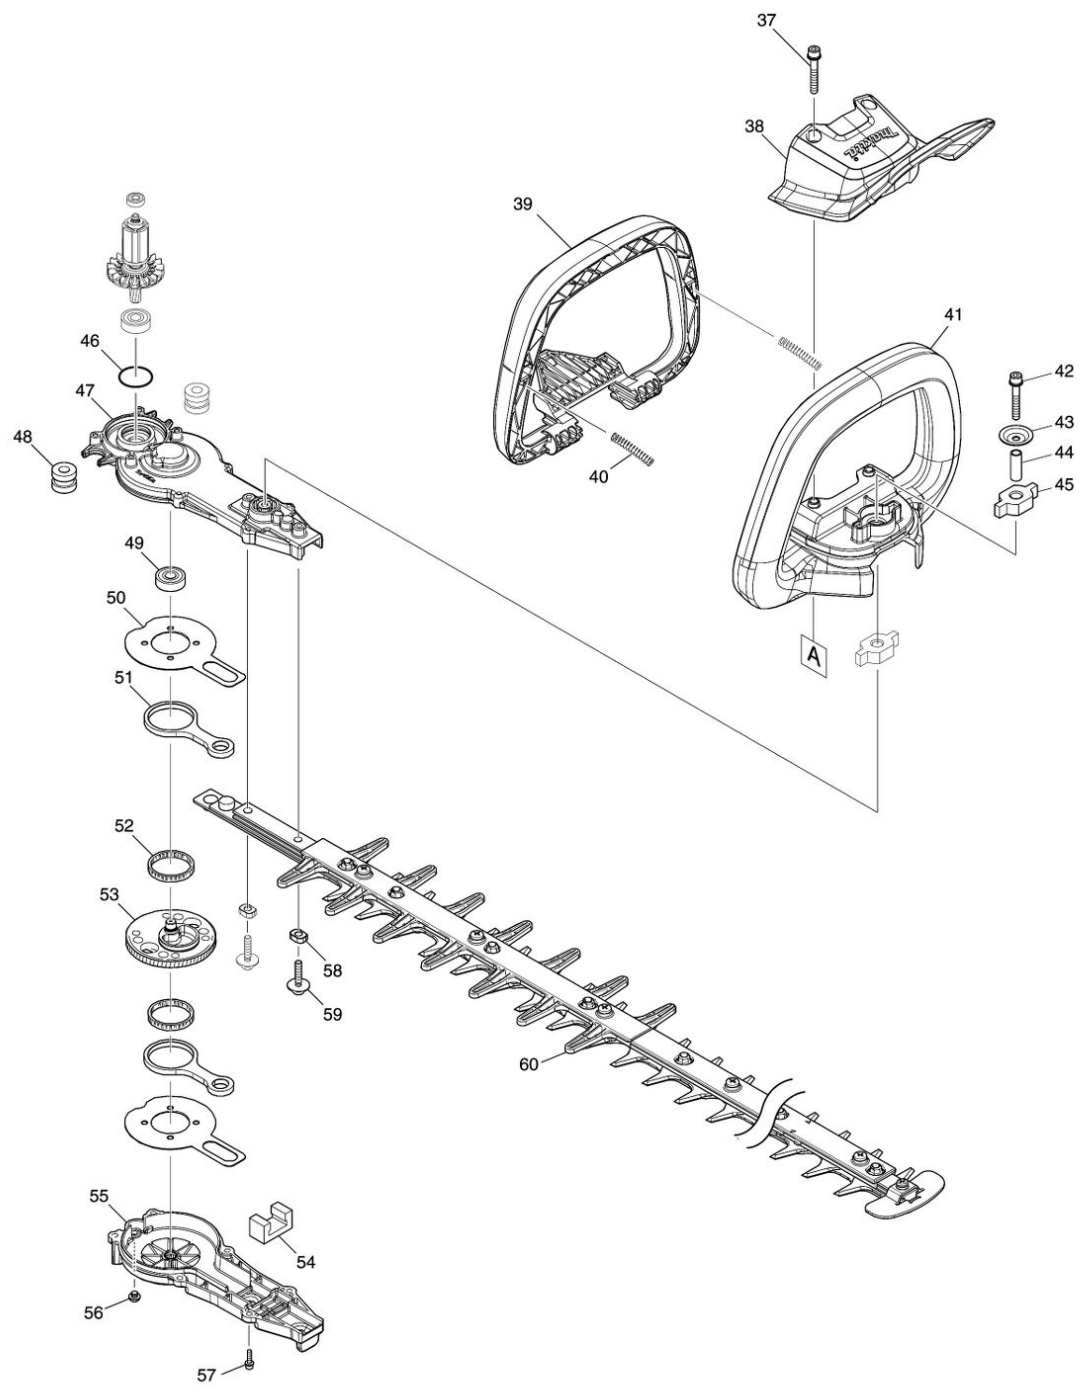

6/7/2021

MAKITA SERVICE INFORMATION

Model No.UH004G 600MM CORDLESS HEDGE TRIMMER

Nr.	Part nr.	Name
001	458406-0	Blokkeerhendel L DUH501
002	183T66-6	Handgreepset UH004G
002C10	263005-3	Rubber Pen 6 AC320H P
002C20	8034N8-3	Label Let op UH007G
003	141D66-6	Schakelcircuit E UH004-009G
003C10	8034K3-2	Label A/U UH007G
004	140W63-3	Circuit UX01G
005	458570-7	Schuifplaat DUH501
006	458405-2	Blokkeerarm DUH501
007	234204-4	Drukveer 8 Ht2350D
008	651083-9	Schakelaar C3Xa-1Pspm Dsp600
009	458403-6	Deblokkeer handel DUH501
010	413792-6	Schakelhendel R UH004-009G
011	232454-5	Torsieveer 10 DUH501
012	620E54-7	Controller UH004/05G P
012C10	688163-8	Lijn Filter Bfs441
012C20	688164-6	Lijn Filter CI102D
013	632P64-8	Aansluitunit HR001G
014	811H99-6	Label serienr UH004G
015	183T66-6	Handgreepset UH004G
015C10	263005-3	Rubber Pen 6 AC320H P
015C20	8034N8-3	Label Let op UH007G
016	266326-2	Tap Schroef 4X18mm P
017	458407-8	Blokkeerhendel R DUH501
018	266326-2	Tap Schroef 4X18mm P
019	811H95-4	Naamplaat UH004G
020	8025F3-0	Label XGT UX01G
021	183S95-3	Motorhuisset UH004-009G
021C10	424344-8	Stootbuffer Ms246.4
022	651083-9	Schakelaar C3Xa-1Pspm Dsp600
023	183S95-3	Motorhuisset UH004-009G
023C10	424344-8	Stootbuffer Ms246.4
024	266326-2	Tap Schroef 4X18mm P
025	266326-2	Tap Schroef 4X18mm P
026	422261-6	Rubber bus DUH501
027	911526-6	Schroef 4X16 A
028	183S94-5	Motorhuisset UH004-009G
029	183S94-5	Motorhuisset UH004-009G
030	266326-2	Tap Schroef 4X18mm P
031	266490-9	Parker Ck 2X6Mm DDF483 P
032	629A75-2	Anker UH004-009G
033	652069-6	Kruiskop Schroef M3X6
034	211157-4	Kogellager 695ZZ A
035	519694-5	Anker assy UH004/5/8/9G
036	210005-4	Kogellager 608Ddw A
037	265182-7	Schroef 5X25 DUH501 P