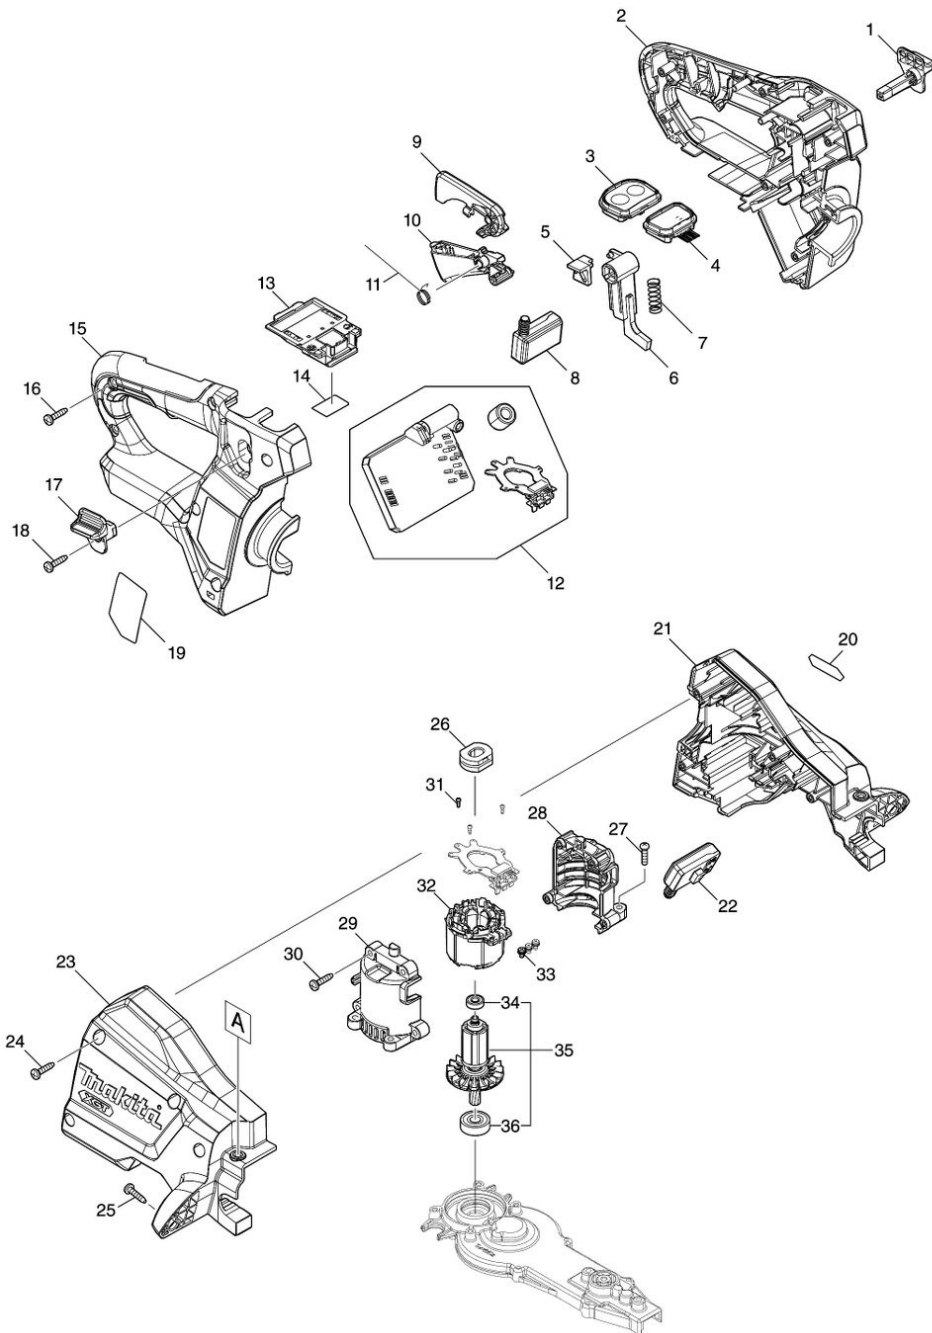

6/7/2021

MAKITA SERVICE INFORMATION

Model No.UH004G 600MM CORDLESS HEDGE TRIMMER

Nr.	Part nr.	Name
001	458406-0	Blokkeerhendel L DUH501
002	183T66-6	Handgreepset UH004G
002C10	263005-3	Rubber Pen 6 AC320H P
002C20	8034N8-3	Label Let op UH007G
003	141D66-6	Schakelcircuit E UH004-009G
003C10	8034K3-2	Label A/U UH007G
004	140W63-3	Circuit UX01G
005	458570-7	Schuifplaat DUH501
006	458405-2	Blokkeerarm DUH501
007	234204-4	Drukveer 8 Ht2350D
008	651083-9	Schakelaar C3Xa-1Pspm Dsp600
009	458403-6	Deblokkeer handel DUH501
010	413792-6	Schakelhendel R UH004-009G
011	232454-5	Torsieveer 10 DUH501
012	620E54-7	Controller UH004/05G P
012C10	688163-8	Lijn Filter Bfs441
012C20	688164-6	Lijn Filter CI102D
013	632P64-8	Aansluitunit HR001G
014	811H99-6	Label serienr UH004G
015	183T66-6	Handgreepset UH004G
015C10	263005-3	Rubber Pen 6 AC320H P
015C20	8034N8-3	Label Let op UH007G
016	266326-2	Tap Schroef 4X18mm P
017	458407-8	Blokkeerhendel R DUH501
018	266326-2	Tap Schroef 4X18mm P
019	811H95-4	Naamplaat UH004G
020	8025F3-0	Label XGT UX01G
021	183S95-3	Motorhuisset UH004-009G
021C10	424344-8	Stootbuffer Ms246.4
022	651083-9	Schakelaar C3Xa-1Pspm Dsp600
023	183S95-3	Motorhuisset UH004-009G
023C10	424344-8	Stootbuffer Ms246.4
024	266326-2	Tap Schroef 4X18mm P
025	266326-2	Tap Schroef 4X18mm P
026	422261-6	Rubber bus DUH501
027	911526-6	Schroef 4X16 A
028	183S94-5	Motorhuisset UH004-009G
029	183S94-5	Motorhuisset UH004-009G
030	266326-2	Tap Schroef 4X18mm P
031	266490-9	Parker Ck 2X6Mm DDF483 P
032	629A75-2	Anker UH004-009G
033	652069-6	Kruiskop Schroef M3X6
034	211157-4	Kogellager 695ZZ A
035	519694-5	Anker assy UH004/5/8/9G
036	210005-4	Kogellager 608Ddw A
037	265182-7	Schroef 5X25 DUH501 P